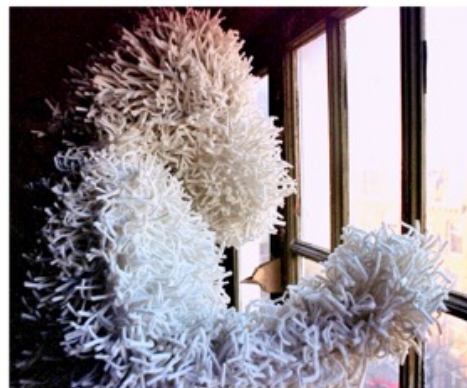

De Stranger

Mobiel Entertainment

Een harig beest dat zich nergens thuis voelt en rondwaalt. Hij is niet knuffelbaar, want hij bestaat volledig uit pijpenragers. Het is een zonderling!

Details

Soort Act	Mobiele Act / Mobiel Entertainment
Duur van de act	2x 60-90 min. (binnen 4 uur) met minimaal 30 min. pauze tussen de sets.

Entertainment Code:

MOB-6841-689

Aantal Spelers:

1 Speler